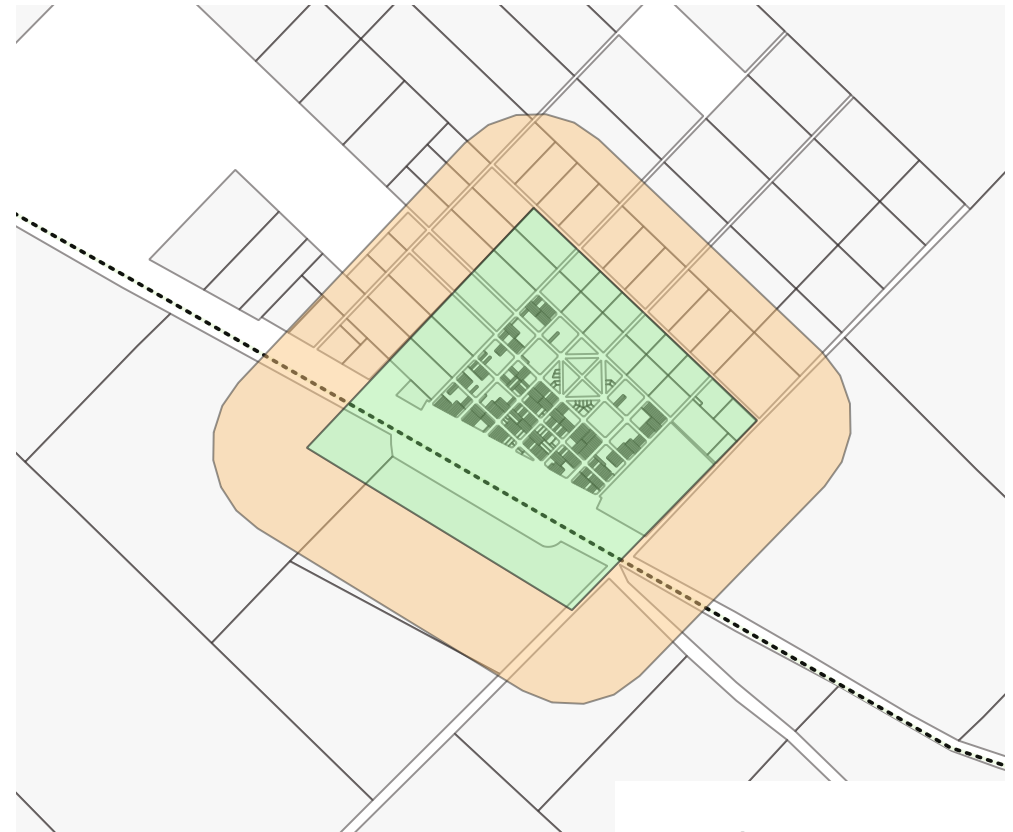

Proyecto Ordenanza: Buenas prácticas ambientales en el uso de agroquímicos para el Partido de Benito Juárez

Estación López

0 250 500 m

Tedin Uriburu

0 500 1000 m

Leyenda

-  Zona de amortiguamiento
-  Zona verde
-  Acceso
-  Vias ferrocarril
-  Parcelario