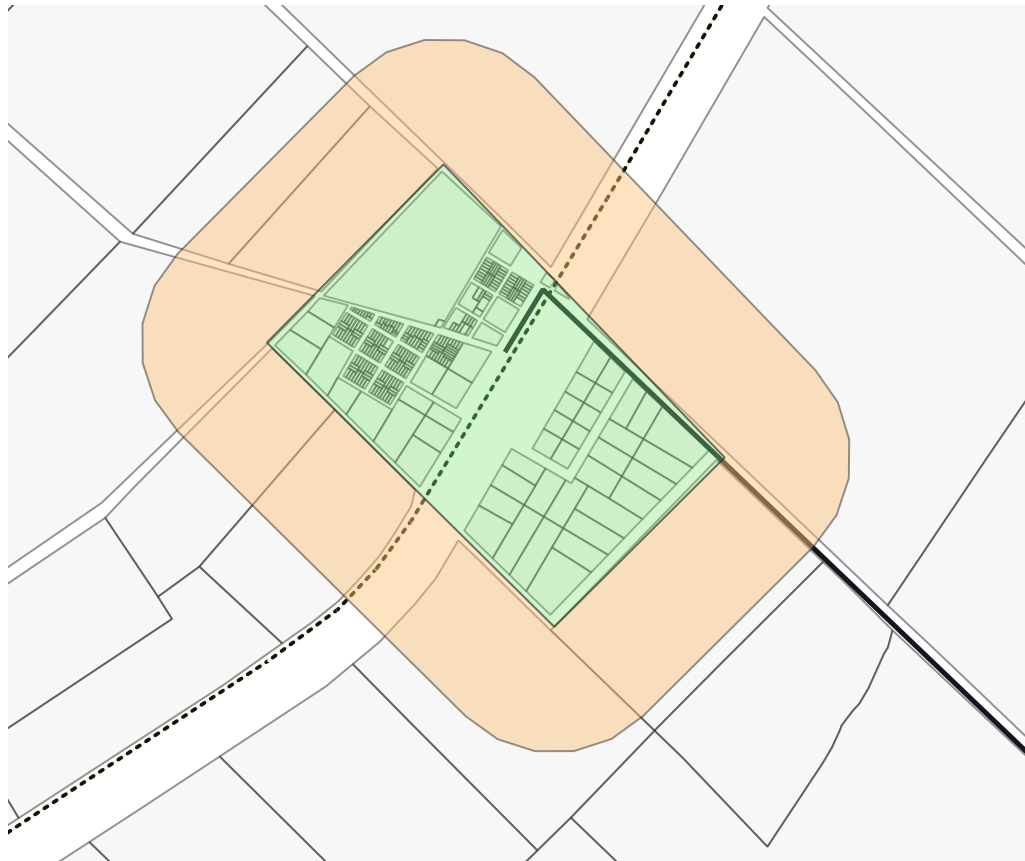

Proyecto Ordenanza: Buenas prácticas ambientales en el uso de agroquímicos para el Partido de Benito Juárez

Estación López

0 250 500 m

Tedin Uriburu

0 500 1000 m

Leyenda

-  Zona de amortiguamiento
-  Zona verde
-  Acceso
-  Vias ferrocarril
-  Parcelario